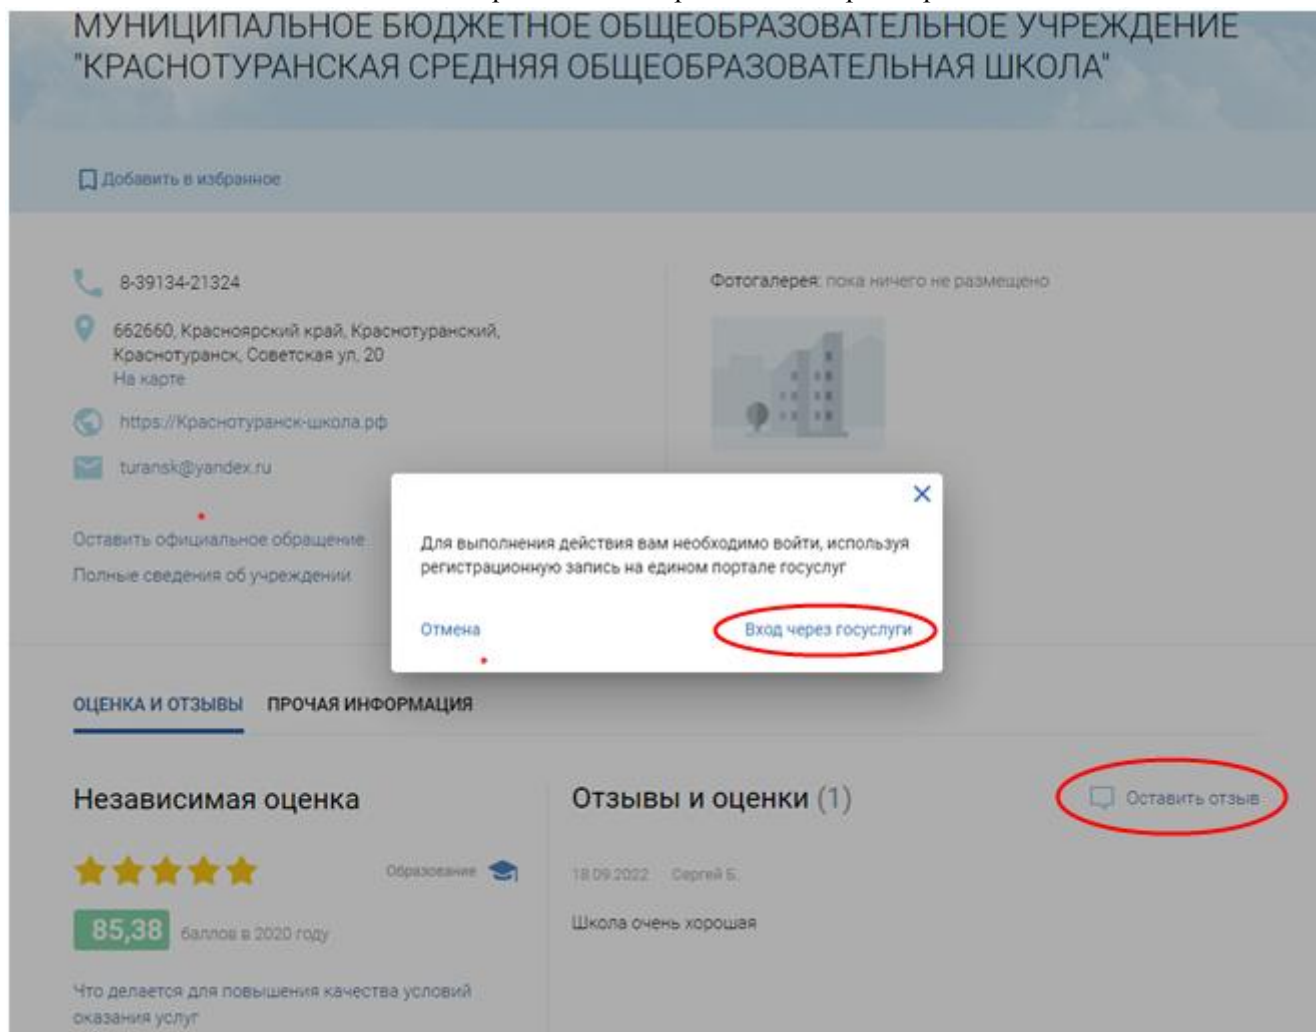

4. Нажмите «Оставить отзыв». Система предложит авторизоваться через портал ГОСУСЛУГ.